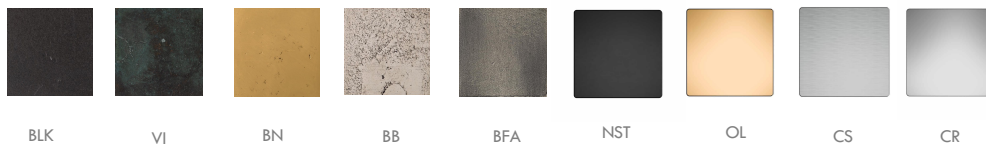

BRONZE FINISHES

Finishes

OSO

OTTONE SATINATO OPACO VERNICIATO
MATT BRASS

ON

OTTONE NATURALE
NATURAL BRASS

OLV

ORO LUCIDO VERNICIATO
POLISHED GOLD

NST

NERO SOFT TOUCH
SOFT TOUCH MATT BLACK

NO

NERO OPACO
MATT BLACK

CS

CROMO OPACO
SATIN CHROME

CR

CROMO LUCIDO
POLISHED CHROME

OBGV

BRONZO GRAFFIATO VERNICIATO
SATIN BBRONZE

BO

BRONZO OPACO
MATT BRONZE

BA

BRONZO ANTICATO
ANCIENT BRONZE

FA

FERRO ANTICATO
ANCIENT IRON

BLK

BRONZO NERO
BLACK BRONZE

BN

BRONZO NATURALE
NATURAL BRONZE

BN

BRONZO FERRO ANTICO
GREY BRONZE

BB

BRONZO BIANCO
WHITE BRONZE