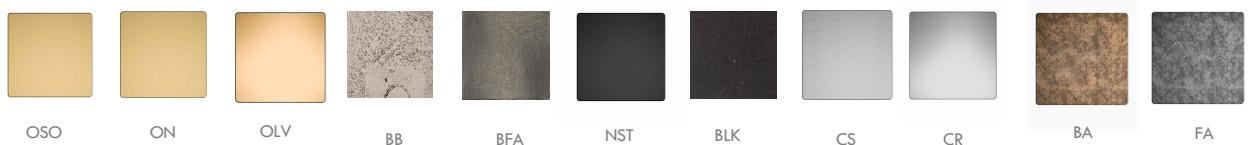

Accessories Tonda Contemporary

AC7060BP	AC7060BY	AC7060WC

AC7060BC	AC7060PC	AC7060VY

AC7060KT	AC7060KS	AC7060KP

MATERIAL BRASS

FINISHES