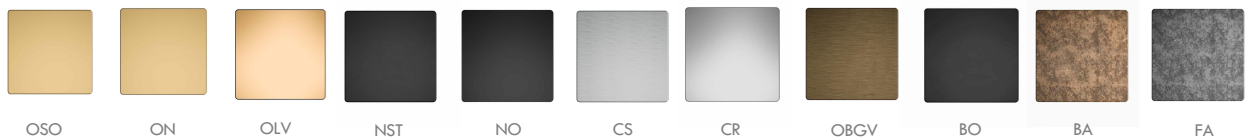

MATERIAL BRASS

FINISHES

Door Knobs

POMOLI PER PORTE INGRESSO

		
AC060POCO	AC060POON	AC060PONO

		
AC254PCR	AC254PNO	AC254PCO

POMELLO SINGOLO PER PORTA, FISSO, CON SISTEMA MONTAGGIO STANDARD PER LEGNO.
DISPONIBILI SU RICHIESTA POMOLI ACCOPPIATI CON MOLLA.

*FIXED KNOBS ON ROSES WITH SMALL PLATE AND WOOD SCREWS FIXING.
AVAILABLE KNOBSET ON ROSES.*

MATERIAL BRASS

CONTEMPORARY FINISHES

Finishes

OSO

OTTONE SATINATO OPACO VERNICIATO
MATT BRASS

ON

OTTONE NATURALE
NATURAL BRASS

FA

FERRO ANTICATO
ANCIENT IRON

BLK

BRONZO NERO
BLACK BRONZE

BN

BRONZO NATURALE
NATURAL BRONZE

BN

BRONZO FERRO ANTICO
GREY BRONZE