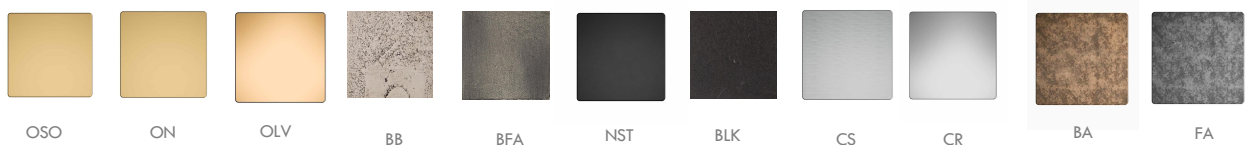

## FINISHES

BRONZO GRAFFIATO VERNICIATO  
SATIN BBRONZE

**BO**

BRONZO OPACO  
MATT BRONZE

**BA**

BRONZO ANTICATO  
ANCIENT BRONZE

**FA**

FERRO ANTICATO  
ANCIENT IRON

**BLK**

BRONZO NERO  
BLACK BRONZE

**BN**

BRONZO NATURALE  
NATURAL BRONZE

**BN**

BRONZO FERRO ANTICO  
GREY BRONZE

**BB**

BRONZO BIANCO  
WHITE BRONZE

**VI**