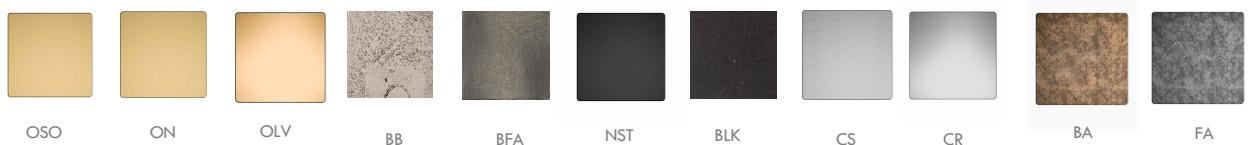

## FINISHES

BRONZO GRAFFIATO VERNICIATO  
SATIN BBRONZE

**BO**

BRONZO OPACO  
MATT BRONZE

**BA**

BRONZO ANTICATO  
ANCIENT BRONZE

**FA**

FERRO ANTICATO  
ANCIENT IRON

**BLK**

BRONZO NERO  
BLACK BRONZE

**BN**

BRONZO NATURALE  
NATURAL BRONZE

**BN**

BRONZO FERRO ANTICO  
GREY BRONZE

**BB**

BRONZO BIANCO  
WHITE BRONZE

**VI**