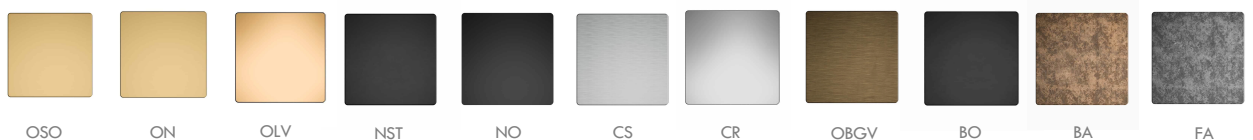

# serie Abbott Kinney

LF DESIGN

CT264RNO

				
CT264VNO	CT264KNO	CT264HNO	CT264LNO	AC7060PONST

MATERIAL IRON

FINISH BLACK MATT

## CONTEMPORARY FINISHES

Acces—

sori

—es

BRONZO GRAFFIATO VERNICIATO  
SATIN BBRONZE

**BO**

BRONZO OPACO  
MATT BRONZE

**BA**

BRONZO ANTICATO  
ANCIENT BRONZE

**FA**

FERRO ANTICATO  
ANCIENT IRON

**BLK**

BRONZO NERO  
BLACK BRONZE

**BN**

BRONZO NATURALE  
NATURAL BRONZE

**BN**

BRONZO FERRO ANTICO  
GREY BRONZE

**BB**

BRONZO BIANCO  
WHITE BRONZE

**VI**