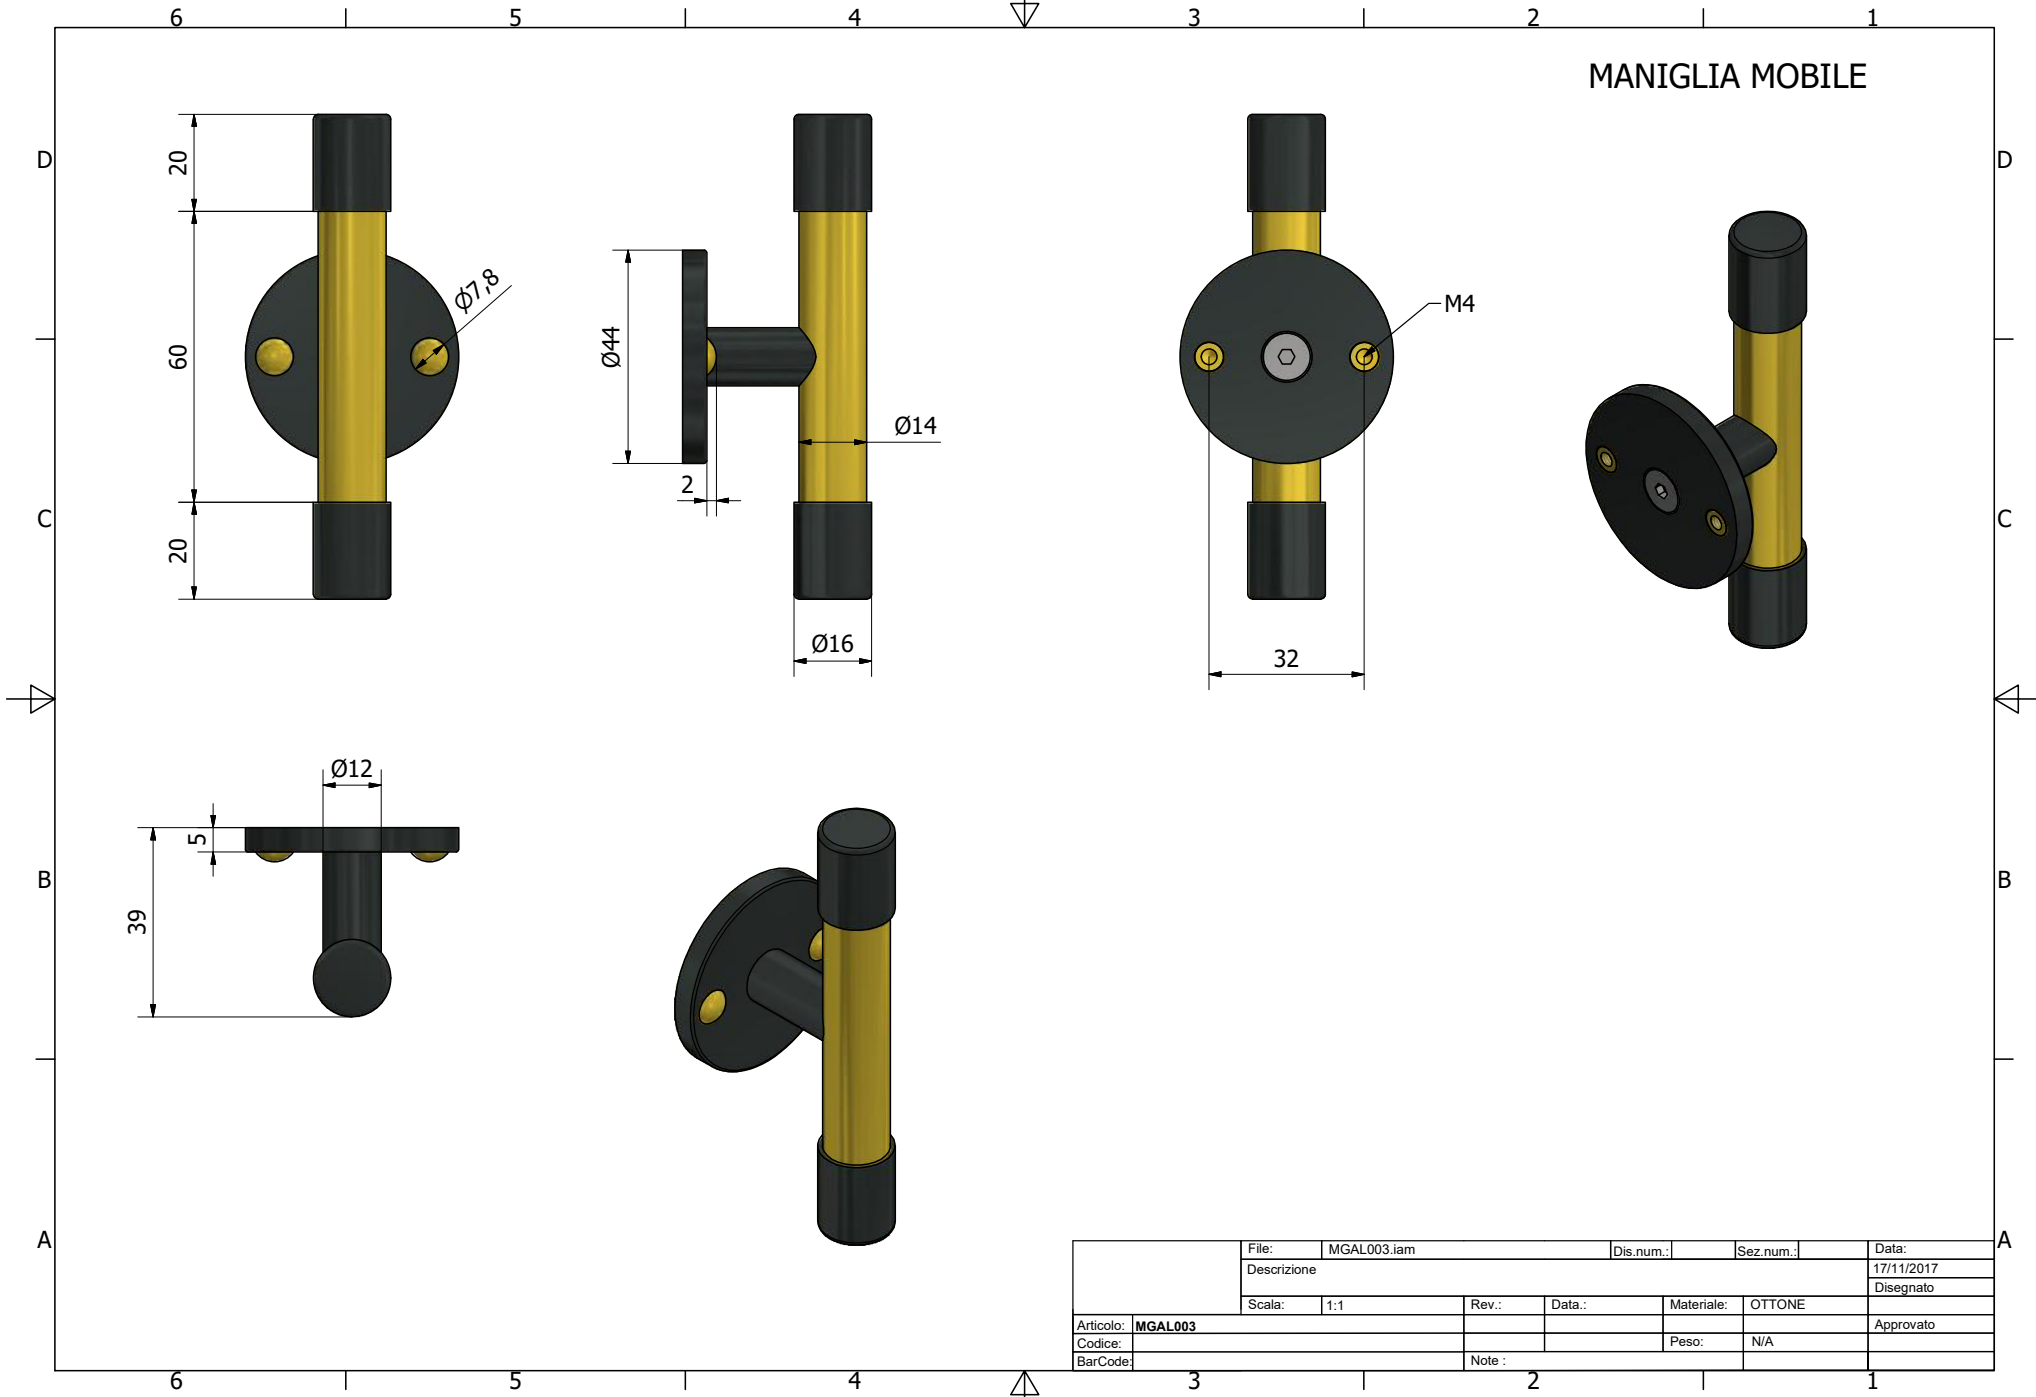

Maniglia per porta

Materiale : OTTONE

Finitura: Nero e Ottone Opaco

Dettagli tecnici: rosetta e bocchetta $\varnothing 60\text{mm}$, spessore 5 mm.

MANIGLIA PORTA 1:1

MANIGLIA PER PORTA

File:	MGAL001.iam	Dis.num.:		Sez.num.:		Data:	17/11/2017
Descrizione						Disegnato	
Scala:	1:1	Rev.:		Data.:		Materiale:	OTTONE
Articolo:	MGAL001						Approvato
Codice:						Peso:	N/A
BarCode:						Note :	

Maniglia per finestra

Materiale : OTTONE

Finitura: Nero e Ottone Opaco

Dettagli tecnici: maniglia di tipo DK perno 7 mm

SCALA 1:1

MANIGLIA FINESTRA

File:	MGAL002.iam	Dis.num.:		Sez.num.:		Data:	17/11/2017
Descrizione						Disegnato	
Scala:	1:1	Rev.:		Data.:		Materiale:	OTTONE
Articolo:	MGAL002					Peso:	0,350 kg
BarCode:		Note:				Approvato	

Maniglia per mobili

Materiale : OTTONE

Finitura: Nero e Ottone Opaco

Dettagli tecnici: maniglia pomello per mobile con placca rotonda interasse fori 32 mm.

MANIGLIA MOBILE

SCALA 1:1

MANIGLIA MOBILE

File:	MGAL003.iam	Dis.num.:		Sez.num.:		Data:	17/11/2017
Descrizione						Disegnato	
Scala:	1:1	Rev.:		Data.:		Materiale:	OTTONE
Articolo:	MGAL003					Peso:	N/A
Codice:						Approvato	
BarCode:						Note :	

Prototipi maniglie porta

Maniglia Matt per porta interna. Maniglie per porte e finestre dallo stile sofisticato, il design della maniglie **MATT**, bicolor ed elegante richiamando l'ispirazione Industrial e Retrò.