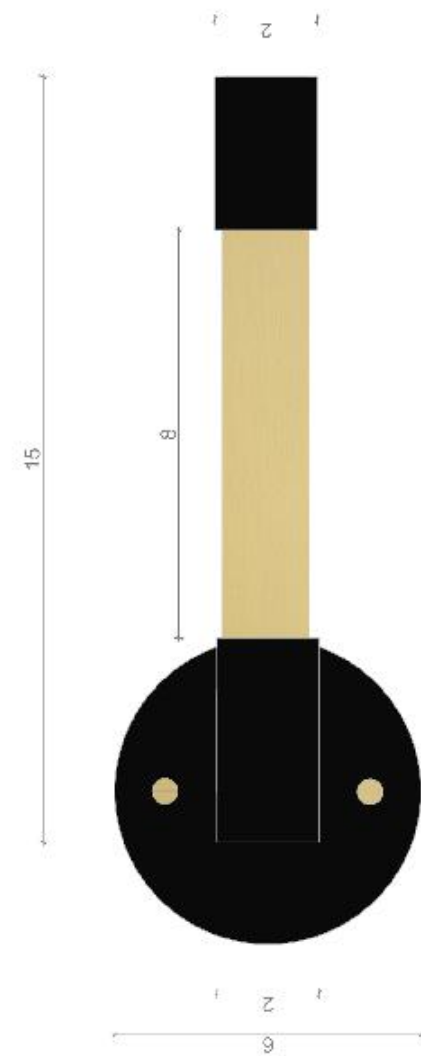

LE
FABRIC

MATT

Maniglia **MATT**

- 2019
- LE FABRIC + Arch. Alice Piubello.

« MATT nasce dalla volontà di spogliare la maniglia di tutto il superfluo renderla "PURO DESIGN" per arricchirla solo con materiale e finitura (l'ottone e in questo caso il nero che potrebbe diventare blu, grigio...) utilizzando semplicemente tubolare e tappi opportunamente dimensionati con rosetta ribassata per esaltarne l'essenzialità.

Maniglia per porta

Materiale : OTTONE

Finitura: Nero e Ottone Opaco

Dettagli tecnici: rosetta e bocchetta $\varnothing 60\text{mm}$, spessore 5 mm.

MANIGLIA PORTA 1:1

MANIGLIA PER PORTA

File:	MGAL001.iam	Dis.num.:		Sez.num.:		Data:	17/11/2017
Descrizione						Disegnato	
Scala:	1:1	Rev.:		Data.:		Materiale:	OTTONE
Articolo:	MGAL001						Approvato
Codice:						Peso:	N/A
BarCode:						Note :	

Maniglia per finestra

Materiale : OTTONE

Finitura: Nero e Ottone Opaco

Dettagli tecnici: maniglia di tipo DK perno 7 mm

SCALA 1:1

MANIGLIA FINESTRA

File:	MGAL002.iam	Dis.num.:		Sez.num.:		Data:	17/11/2017
Descrizione						Disegnato	
Scala:	1:1	Rev.:		Data.:		Materiale:	OTTONE
Articolo:	MGAL002					Peso:	0,350 kg
BarCode:		Note:				Approvato	

Maniglia per mobili

Materiale : OTTONE

Finitura: Nero e Ottone Opaco

Dettagli tecnici: maniglia pomello per mobile con placca rotonda interasse fori 32 mm.

MANIGLIA MOBILE

SCALA 1:1

MANIGLIA MOBILE

File:	MGAL003.iam	Dis.num.:		Sez.num.:		Data:	17/11/2017
Descrizione						Disegnato	
Scala:	1:1	Rev.:		Data.:		Materiale:	OTTONE
Articolo:	MGAL003					Peso:	N/A
Codice:						Approvato	
BarCode:						Note :	