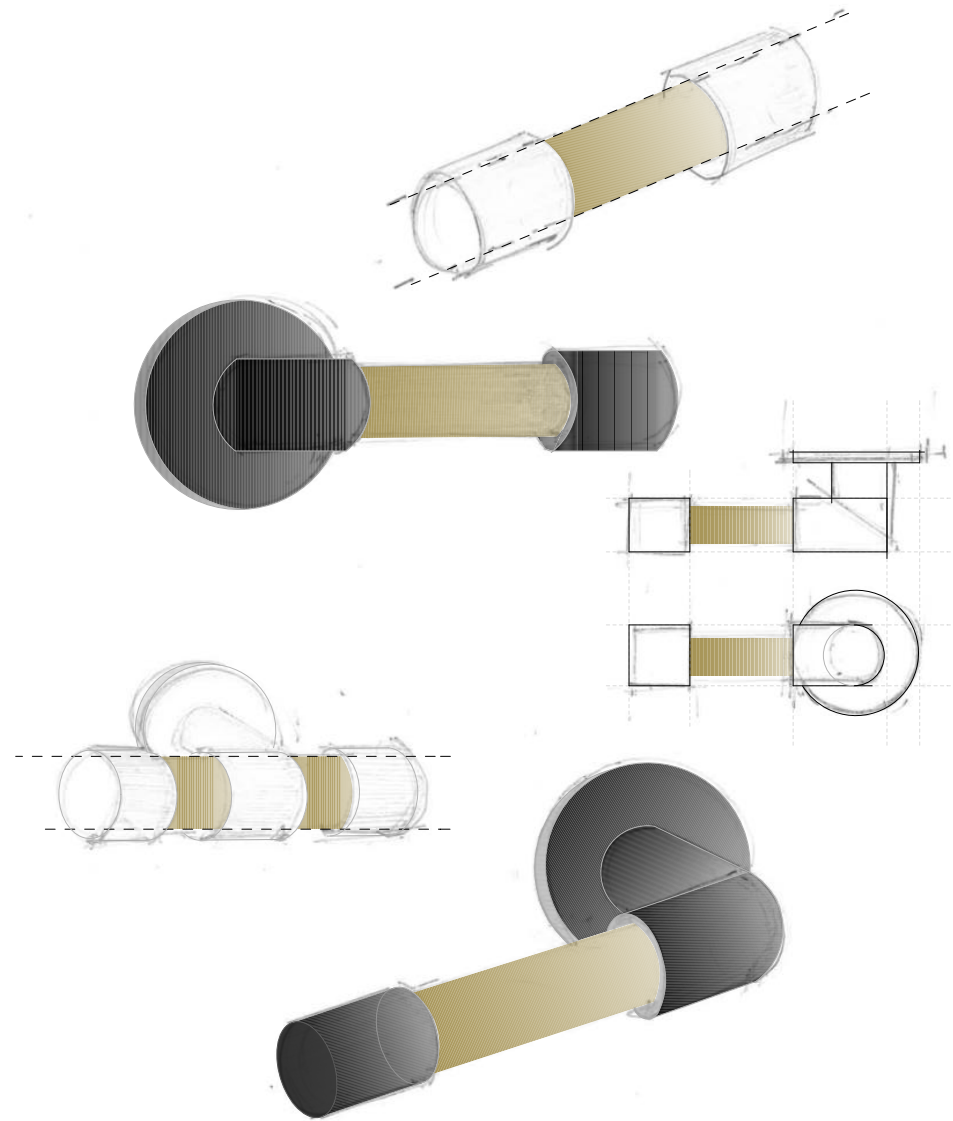

LE
FABRIC

MATT

Maniglia **MATT**

- 2019
- LE FABRIC + Arch. Alice Piubello.

« MATT nasce dalla volontà di spogliare la maniglia di tutto il superfluo renderla "PURO DESIGN" per arricchirla solo con materiale e finitura (l'ottone e in questo caso il nero che potrebbe diventare blu, grigio...) utilizzando semplicemente tubolare e tappi opportunamente dimensionati con rosetta ribassata per esaltarne l'essenzialità.

*Si adatta perfettamente a qualsiasi tipologia di porta ed interior design.
Installata su porte lisce lineari ma allo stesso modo su porte estremamente ricche e lavorate »*

*Arch. Alice Piubello
Studio Rocchi Piubello Architettura*

Maniglia per porta

Materiale : OTTONE

Finitura: Nero e Ottone Opaco

Dettagli tecnici: rosetta e bocchetta $\varnothing 60\text{mm}$, spessore 5 mm.

MANIGLIA PORTA 1:1

MANIGLIA PER PORTA

File:	MGAL001.iam	Dis.num.:		Sez.num.:		Data:	17/11/2017
Descrizione						Disegnato	
Scala:	1:1	Rev.:		Data.:		Materiale:	OTTONE
Articolo:	MGAL001						Approvato
Codice:						Peso:	N/A
BarCode:						Note :	

Maniglia per finestra

Materiale : OTTONE

Finitura: Nero e Ottone Opaco

Dettagli tecnici: maniglia di tipo DK perno 7 mm

SCALA 1:1

MANIGLIA FINESTRA

File:	MGAL002.iam	Dis.num.:		Sez.num.:		Data:	17/11/2017
Descrizione						Disegnato	
Scala:	1:1	Rev.:		Data.:		Materiale:	OTTONE
Articolo:	MGAL002					Peso:	0,350 kg
BarCode:		Note:				Approvato	