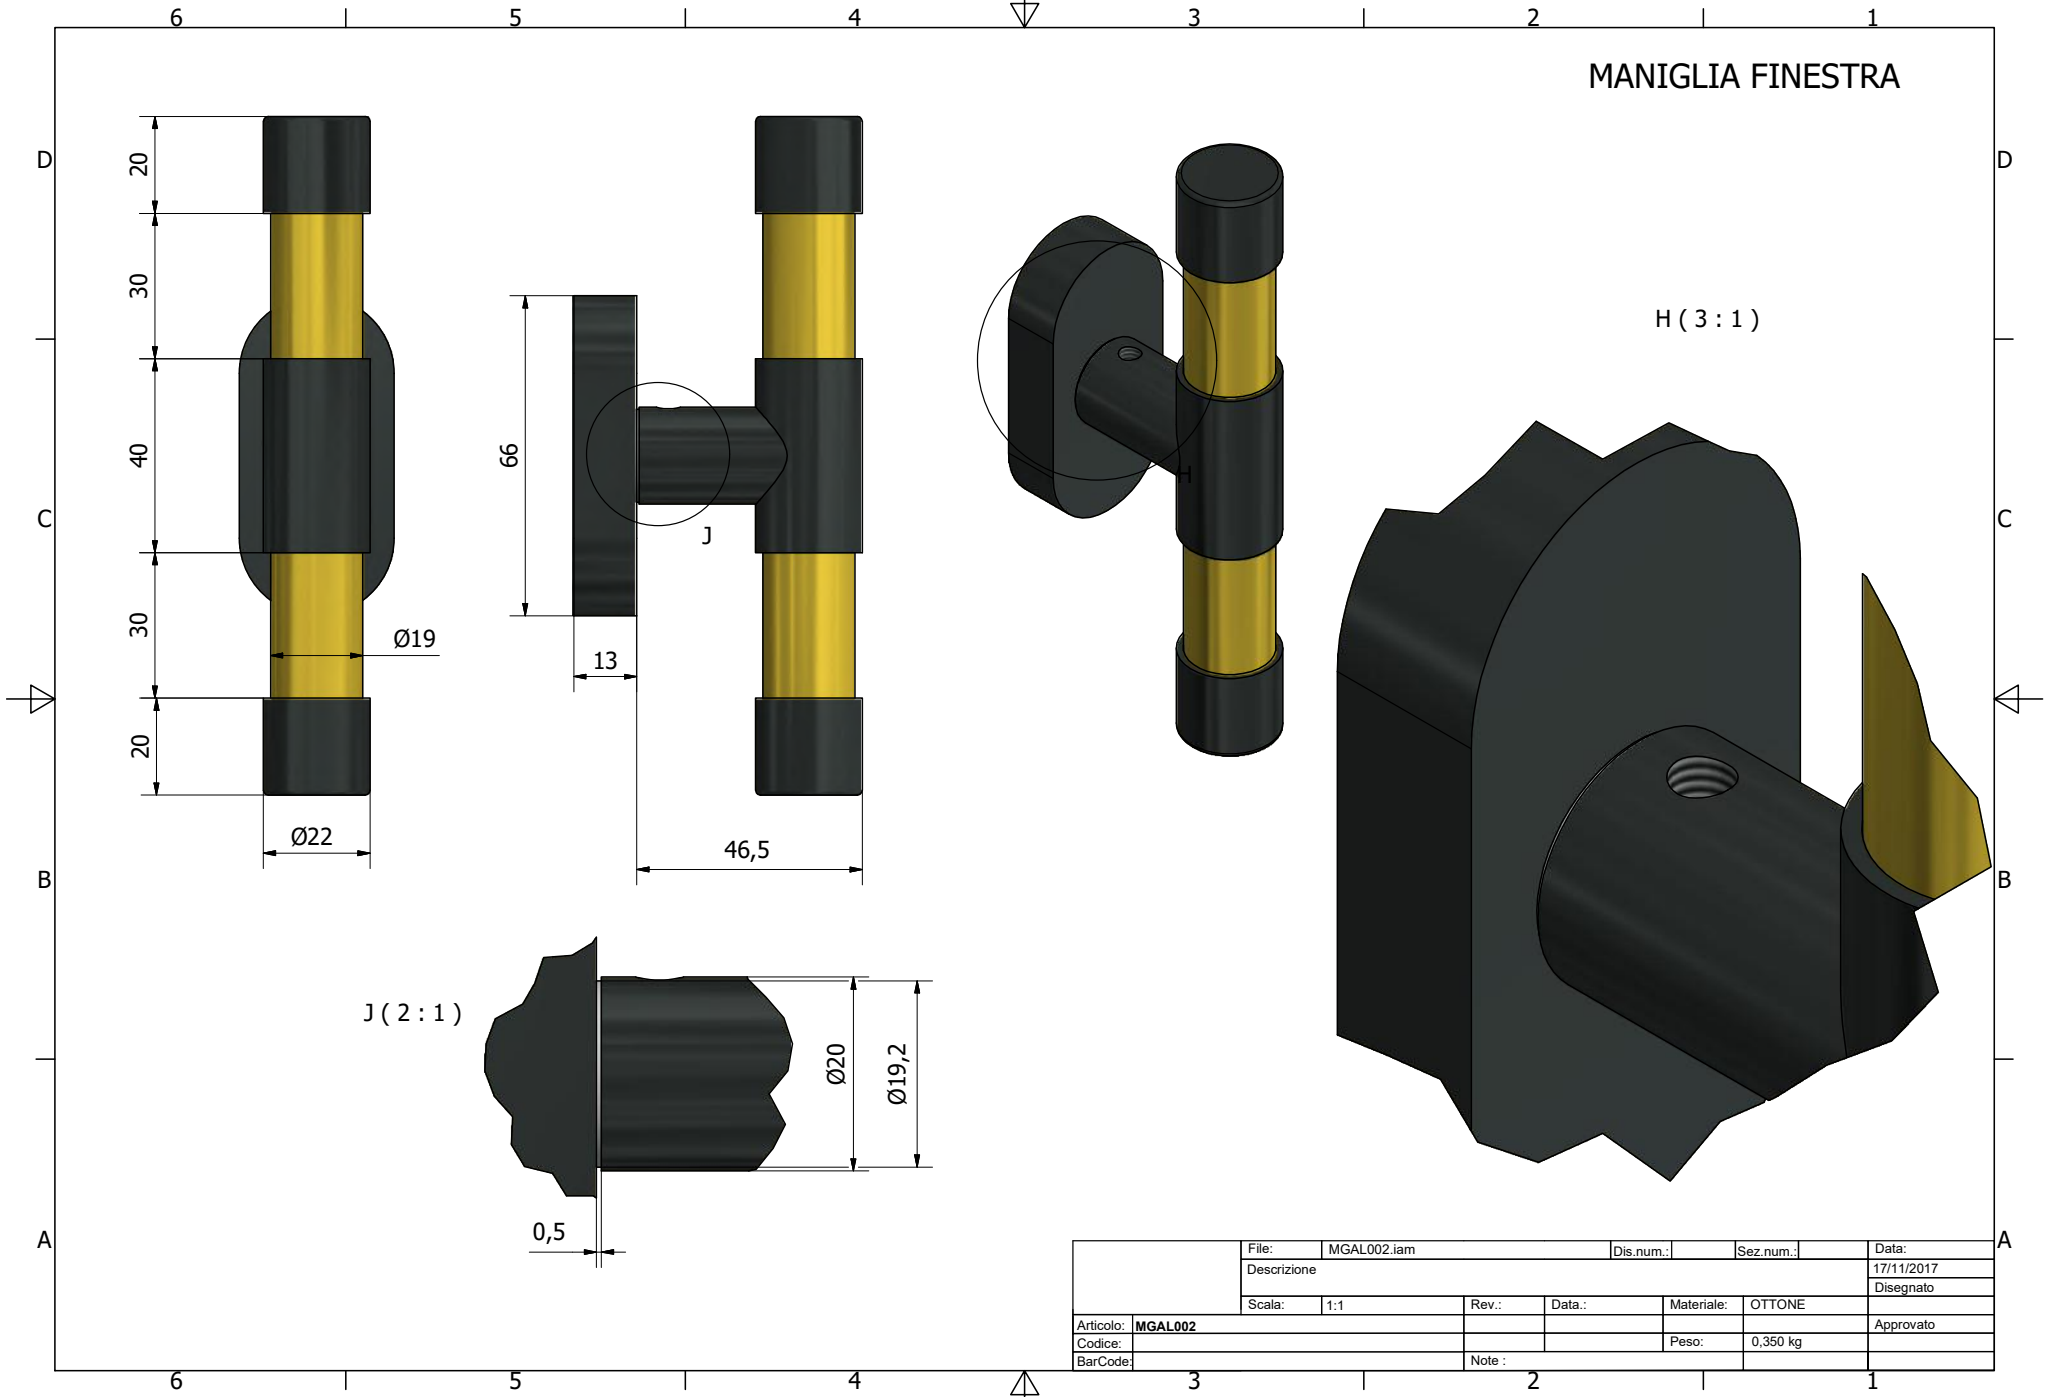

*Si adatta perfettamente a qualsiasi tipologia di porta ed interior design.
Installata su porte lisce lineari ma allo stesso modo su porte estremamente ricche e lavorate »*

*Arch. Alice Piubello
Studio Rocchi Piubello Architettura*

Maniglia per porta

Materiale : OTTONE

Finitura: Nero e Ottone Opaco

Dettagli tecnici: rosetta e bocchetta $\varnothing 60\text{mm}$, spessore 5 mm.

MANIGLIA PORTA 1:1

MANIGLIA PER PORTA

File:	MGAL001.iam	Dis.num.:		Sez.num.:		Data:	17/11/2017
Descrizione						Disegnato	
Scala:	1:1	Rev.:		Data.:		Materiale:	OTTONE
Articolo:	MGAL001						Approvato
Codice:						Peso:	N/A
BarCode:						Note :	

Maniglia per finestra

Materiale : OTTONE

Finitura: Nero e Ottone Opaco

Dettagli tecnici: maniglia di tipo DK perno 7 mm

SCALA 1:1

MANIGLIA FINESTRA

File:	MGAL002.iam	Dis.num.:		Sez.num.:		Data:	17/11/2017
Descrizione						Disegnato	
Scala:	1:1	Rev.:		Data.:		Materiale:	OTTONE
Articolo:	MGAL002					Peso:	0,350 kg
BarCode:		Note:				Approvato	

Maniglia per mobili

Materiale : OTTONE

Finitura: Nero e Ottone Opaco

Dettagli tecnici: maniglia pomello per mobile con placca rotonda interasse fori 32 mm.

MANIGLIA MOBILE

SCALA 1:1

MANIGLIA MOBILE

File:	MGAL003.iam	Dis.num.:		Sez.num.:		Data:	17/11/2017
Descrizione						Disegnato	
Scala:	1:1	Rev.:		Data.:		Materiale:	OTTONE
Articolo:	MGAL003					Peso:	N/A
Codice:						Approvato	
BarCode:						Note :	