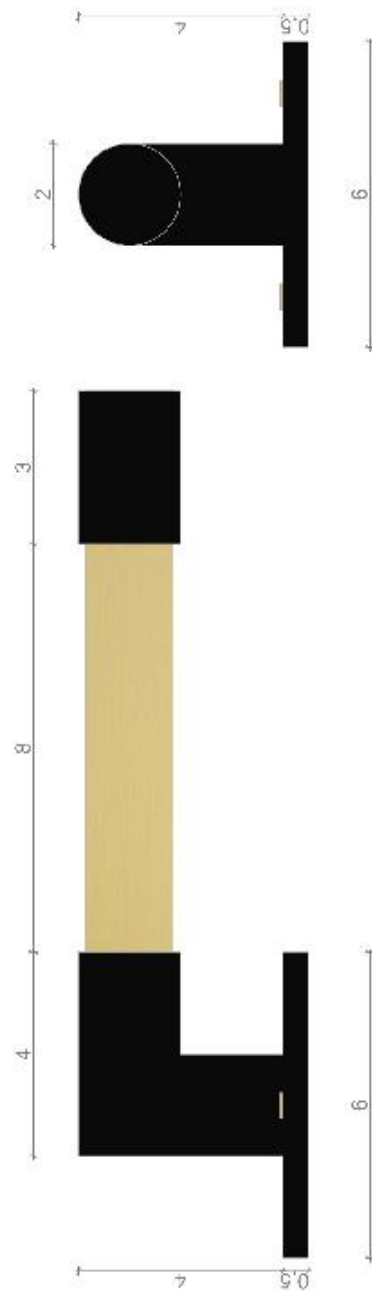

LE
FABRIC

MATT

Maniglia **MATT**

- 2019
- LE FABRIC + Arch. Alice Piubello.

« MATT nasce dalla volontà di spogliare la maniglia di tutto il superfluo renderla "PURO DESIGN" per arricchirla solo con materiale e finitura (l'ottone e in questo caso il nero che potrebbe diventare blu, grigio...) utilizzando semplicemente tubolare e tappi opportunamente dimensionati con rosetta ribassata per esaltarne l'essenzialità.

Maniglia per porta

Materiale : OTTONE

Finitura: Nero e Ottone Opaco

Dettagli tecnici: rosetta e bocchetta $\varnothing 60\text{mm}$, spessore 5 mm.

MANIGLIA PORTA 1:1

MANIGLIA PER PORTA

File:	MGAL001.iam	Dis.num.:		Sez.num.:		Data:	17/11/2017
Descrizione						Disegnato	
Scala:	1:1	Rev.:		Data.:		Materiale:	OTTONE
Articolo:	MGAL001						Approvato
Codice:						Peso:	N/A
BarCode:						Note :	

Maniglia per finestra

Materiale : OTTONE

Finitura: Nero e Ottone Opaco

Dettagli tecnici: maniglia di tipo DK perno 7 mm

SCALA 1:1

MANIGLIA FINESTRA

File:	MGAL002.iam	Dis.num.:		Sez.num.:		Data:	17/11/2017
Descrizione						Disegnato	
Scala:	1:1	Rev.:		Data.:		Materiale:	OTTONE
Articolo:	MGAL002					Peso:	0,350 kg
BarCode:		Note:				Approvato	

Maniglia per mobili

Materiale : OTTONE

Finitura: Nero e Ottone Opaco

Dettagli tecnici: maniglia pomello per mobile con placca rotonda interasse fori 32 mm.

MANIGLIA MOBILE

SCALA 1:1

MANIGLIA MOBILE

File:	MGAL003.iam	Dis.num.:		Sez.num.:		Data:	17/11/2017
Descrizione						Disegnato	
Scala:	1:1	Rev.:		Data.:		Materiale:	OTTONE
Articolo:	MGAL003					Peso:	N/A
Codice:						Approvato	
BarCode:						Note :	