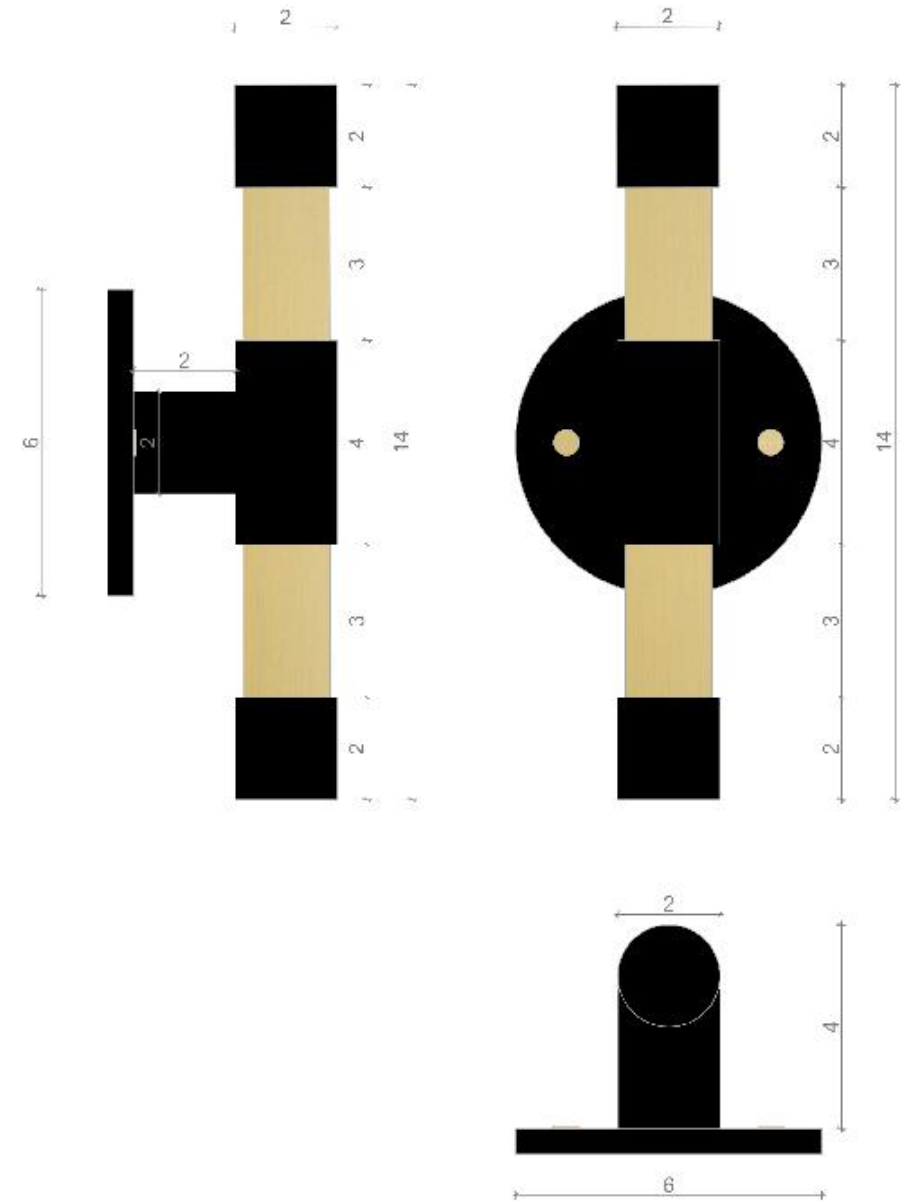

*Si adatta perfettamente a qualsiasi tipologia di porta ed interior design.
Installata su porte lisce lineari ma allo stesso modo su porte estremamente ricche e lavorate »*

*Arch. Alice Piubello
Studio Rocchi Piubello Architettura*

Maniglia per porta

Materiale : OTTONE

Finitura: Nero e Ottone Opaco

Dettagli tecnici: rosetta e bocchetta $\varnothing 60\text{mm}$, spessore 5 mm.

MANIGLIA PORTA 1:1

MANIGLIA PER PORTA

File:	MGAL001.iam	Dis.num.:		Sez.num.:		Data:	17/11/2017
Descrizione						Disegnato	
Scala:	1:1	Rev.:		Data.:		Materiale:	OTTONE
Articolo:	MGAL001						Approvato
Codice:						Peso:	N/A
BarCode:						Note :	

Maniglia per finestra

Materiale : OTTONE

Finitura: Nero e Ottone Opaco

Dettagli tecnici: maniglia di tipo DK perno 7 mm

SCALA 1:1

MANIGLIA FINESTRA

File:	MGAL002.iam	Dis.num.:		Sez.num.:		Data:	17/11/2017
Descrizione						Disegnato	
Scala:	1:1	Rev.:		Data.:		Materiale:	OTTONE
Articolo:	MGAL002					Peso:	0,350 kg
BarCode:		Note:				Approvato	

Maniglia per mobili

Materiale : OTTONE

Finitura: Nero e Ottone Opaco

Dettagli tecnici: maniglia pomello per mobile con placca rotonda interasse fori 32 mm.

MANIGLIA MOBILE

SCALA 1:1

MANIGLIA MOBILE

File:	MGAL003.iam	Dis.num.:		Sez.num.:		Data:	17/11/2017
Descrizione						Disegnato	
Scala:	1:1	Rev.:		Data.:		Materiale:	OTTONE
Articolo:	MGAL003					Peso:	N/A
Codice:						Approvato	
BarCode:						Note :	