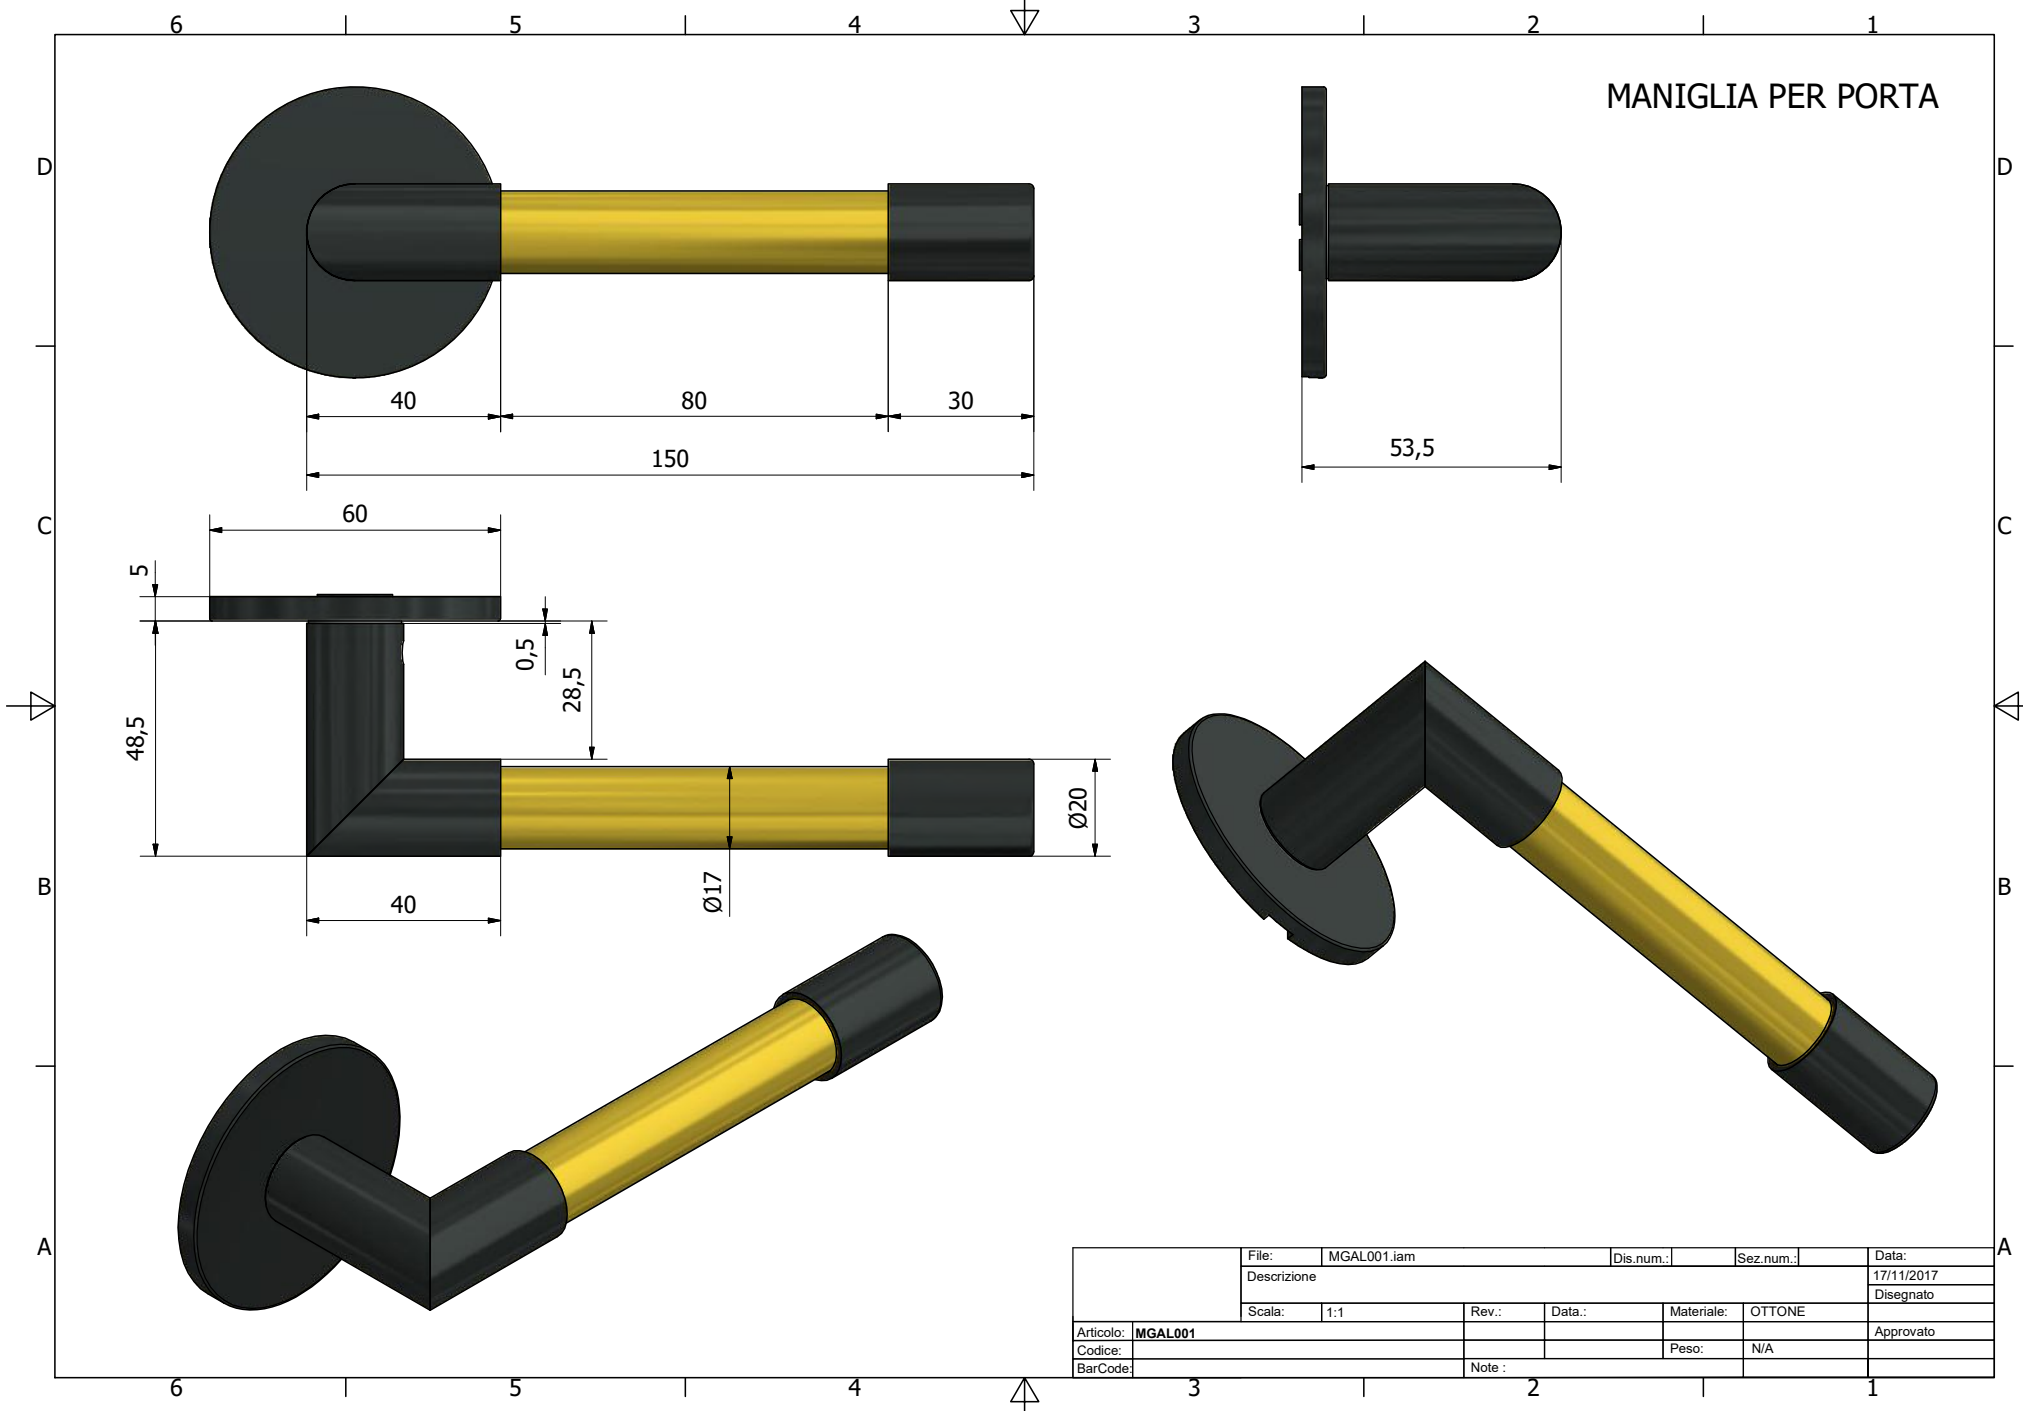

*Si adatta perfettamente a qualsiasi tipologia di porta ed interior design.
Installata su porte lisce lineari ma allo stesso modo su porte estremamente ricche e lavorate »*

*Arch. Alice Piubello
Studio Rocchi Piubello Architettura*

Maniglia per porta

Materiale : OTTONE

Finitura: Nero e Ottone Opaco

Dettagli tecnici: rosetta e bocchetta $\varnothing 60\text{mm}$, spessore 5 mm.

MANIGLIA PORTA 1:1

MANIGLIA PER PORTA

File:	MGAL001.iam	Dis.num.:		Sez.num.:		Data:	17/11/2017
Descrizione						Disegnato	
Scala:	1:1	Rev.:		Data.:		Materiale:	OTTONE
Articolo:	MGAL001						Approvato
Codice:						Peso:	N/A
BarCode:						Note :	

Maniglia per finestra

Materiale : OTTONE

Finitura: Nero e Ottone Opaco

Dettagli tecnici: maniglia di tipo DK perno 7 mm

SCALA 1:1

MANIGLIA FINESTRA

File:	MGAL002.iam	Dis.num.:		Sez.num.:		Data:	17/11/2017
Descrizione						Disegnato	
Scala:	1:1	Rev.:		Data.:		Materiale:	OTTONE
Articolo:	MGAL002					Peso:	0,350 kg
BarCode:		Note:				Approvato	

Maniglia per mobili

Materiale : OTTONE

Finitura: Nero e Ottone Opaco

Dettagli tecnici: maniglia pomello per mobile con placca rotonda interasse fori 32 mm.

MANIGLIA MOBILE

SCALA 1:1

MANIGLIA MOBILE

File:	MGAL003.iam	Dis.num.:		Sez.num.:		Data:	17/11/2017
Descrizione						Disegnato	
Scala:	1:1	Rev.:		Data.:		Materiale:	OTTONE
Articolo:	MGAL003					Peso:	N/A
Codice:						Approvato	
BarCode:						Note :	