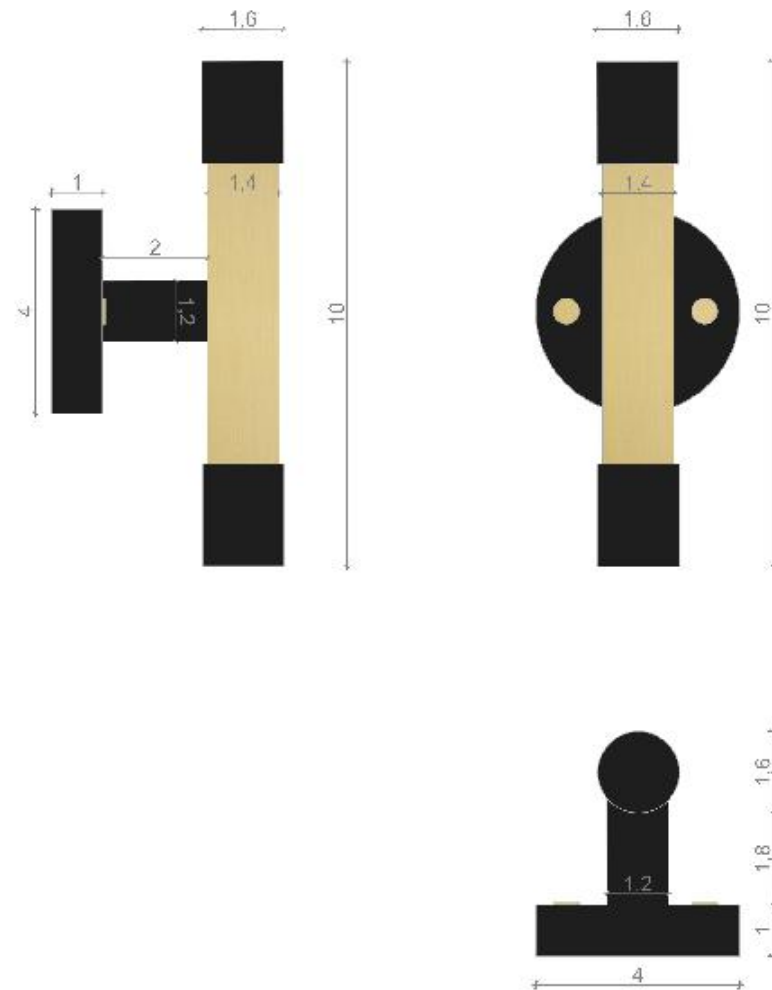

Maniglia per porta

Materiale : OTTONE

Finitura: Nero e Ottone Opaco

Dettagli tecnici: rosetta e bocchetta $\varnothing 60\text{mm}$, spessore 5 mm.

MANIGLIA PORTA 1:1

MANIGLIA PER PORTA

File:	MGAL001.iam	Dis.num.:		Sez.num.:		Data:	17/11/2017
Descrizione						Disegnato	
Scala:	1:1	Rev.:		Data.:		Materiale:	OTTONE
Articolo:	MGAL001						Approvato
Codice:						Peso:	N/A
BarCode:						Note :	

Maniglia per finestra

Materiale : OTTONE

Finitura: Nero e Ottone Opaco

Dettagli tecnici: maniglia di tipo DK perno 7 mm

SCALA 1:1

MANIGLIA FINESTRA

File:	MGAL002.iam	Dis.num.:		Sez.num.:		Data:	17/11/2017
Descrizione						Disegnato	
Scala:	1:1	Rev.:		Data.:		Materiale:	OTTONE
Articolo:	MGAL002					Peso:	0,350 kg
BarCode:		Note:				Approvato	

Maniglia per mobili

Materiale : OTTONE

Finitura: Nero e Ottone Opaco

Dettagli tecnici: maniglia pomello per mobile con placca rotonda interasse fori 32 mm.

MANIGLIA MOBILE

SCALA 1:1

MANIGLIA MOBILE

File:	MGAL003.iam	Dis.num.:		Sez.num.:		Data:	17/11/2017
Descrizione						Disegnato	
Scala:	1:1	Rev.:		Data.:		Materiale:	OTTONE
Articolo:	MGAL003					Peso:	N/A
Codice:						Approvato	
BarCode:						Note :	

Prototipi maniglie porta

Maniglia Matt per porta interna. Maniglie per porte e finestre dallo stile sofisticato, il design della maniglie **MATT**, bicolor ed elegante richiamando l'ispirazione Industrial e Retrò.