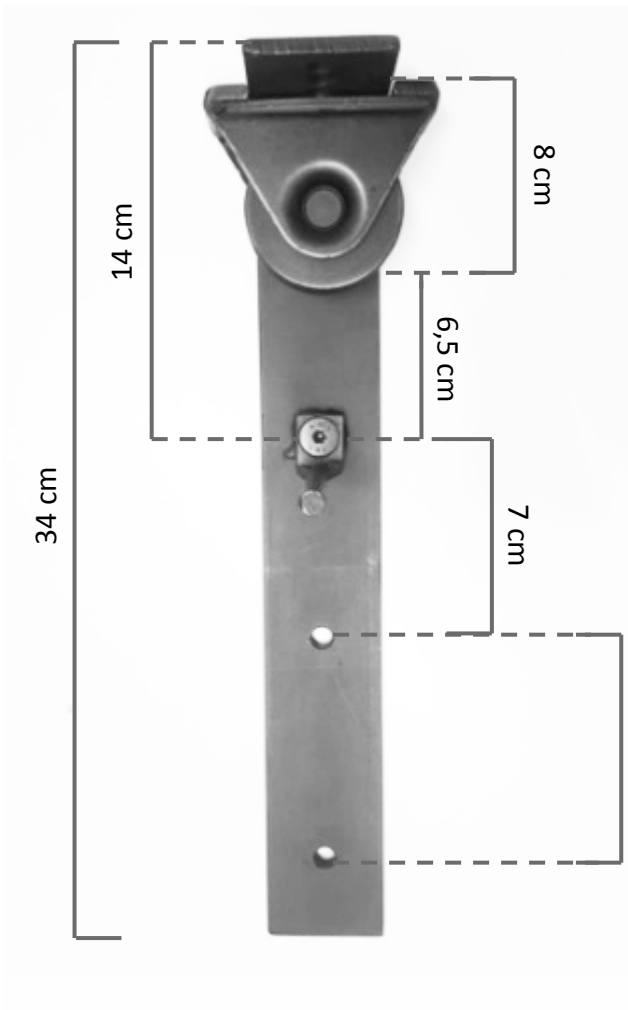

SCHEDA TECNICA

BINARIO PER PORTA SCORREVOLE LE FABRIC

LE
FABRIC

INFORMAZIONI TECNICHE

INFORMAZIONI TECNICHE

PARETE

INFORMAZIONI TECNICHE

- 1: Guida per porta a terra
- 2: Vite per fissaggio a muro
- 3: Terminale binario a L
- 4: Fissaggio a muro \varnothing 5 cm altezza 2,2 cm
- 5: Fissaggio a muro \varnothing 2 cm altezza 5 cm

Totale sporgenza dal muro alla barra del binario 7 cm.

INFORMAZIONI TECNICHE

PARETE

Esploso:
Binario per
Porta scorrevole

LE
FABRIC