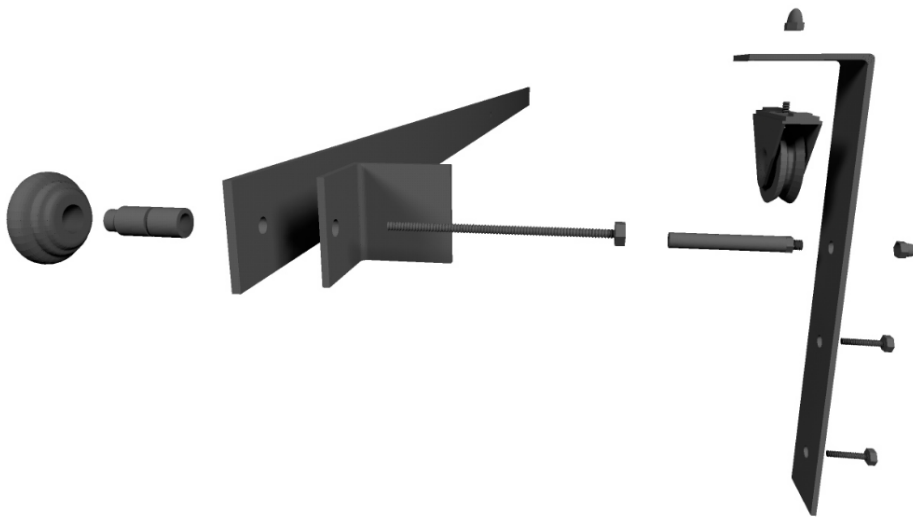

SCHEDA TECNICA

BINARIO PER PORTA SCORREVOLE LE FABRIC

LE
FABRIC

INFORMAZIONI TECNICHE

INFORMAZIONI TECNICHE

PARETE

INFORMAZIONI TECNICHE

- 1: Guida per porta a terra
- 2: Vite per fissaggio a muro
- 3: Terminale binario a L
- 4: Fissaggio a muro \varnothing 5 cm altezza 2,2 cm
- 5: Fissaggio a muro \varnothing 2 cm altezza 5 cm

Totale sporgenza dal muro alla barra del binario 7 cm.

INFORMAZIONI TECNICHE

PARETE

Esploso:
Binario per
Porta scorrevole

LE
FABRIC