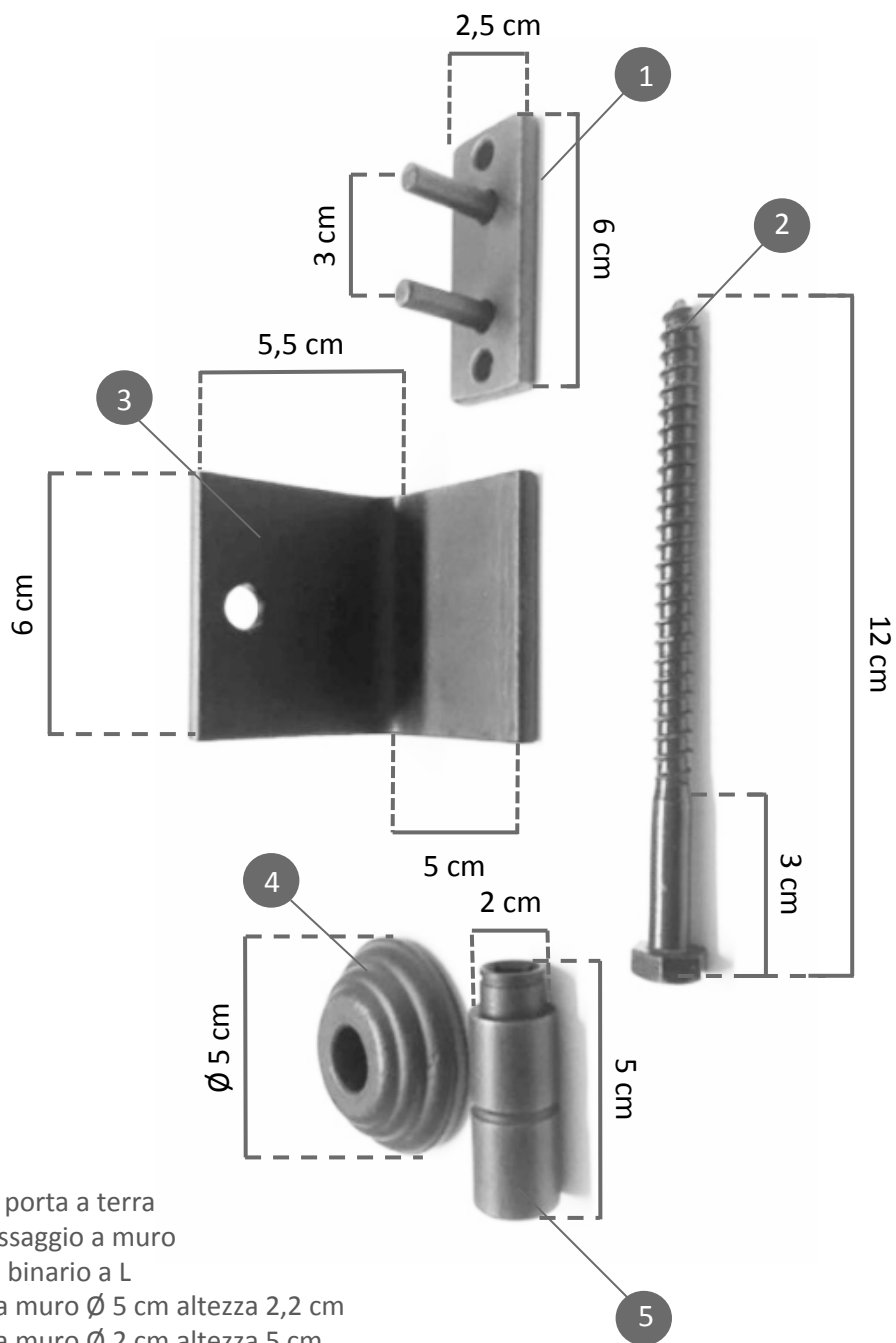

SCHEDA TECNICA

BINARIO PER PORTA SCORREVOLE LE FABRIC

LE
FABRIC

INFORMAZIONI TECNICHE

INFORMAZIONI TECNICHE

PARETE

INFORMAZIONI TECNICHE

- 1: Guida per porta a terra
- 2: Vite per fissaggio a muro
- 3: Terminale binario a L
- 4: Fissaggio a muro \varnothing 5 cm altezza 2,2 cm
- 5: Fissaggio a muro \varnothing 2 cm altezza 5 cm

Totale sporgenza dal muro alla barra del binario 7 cm.

INFORMAZIONI TECNICHE

PARETE

Esploso:
Binario per
Porta scorrevole

LE
FABRIC