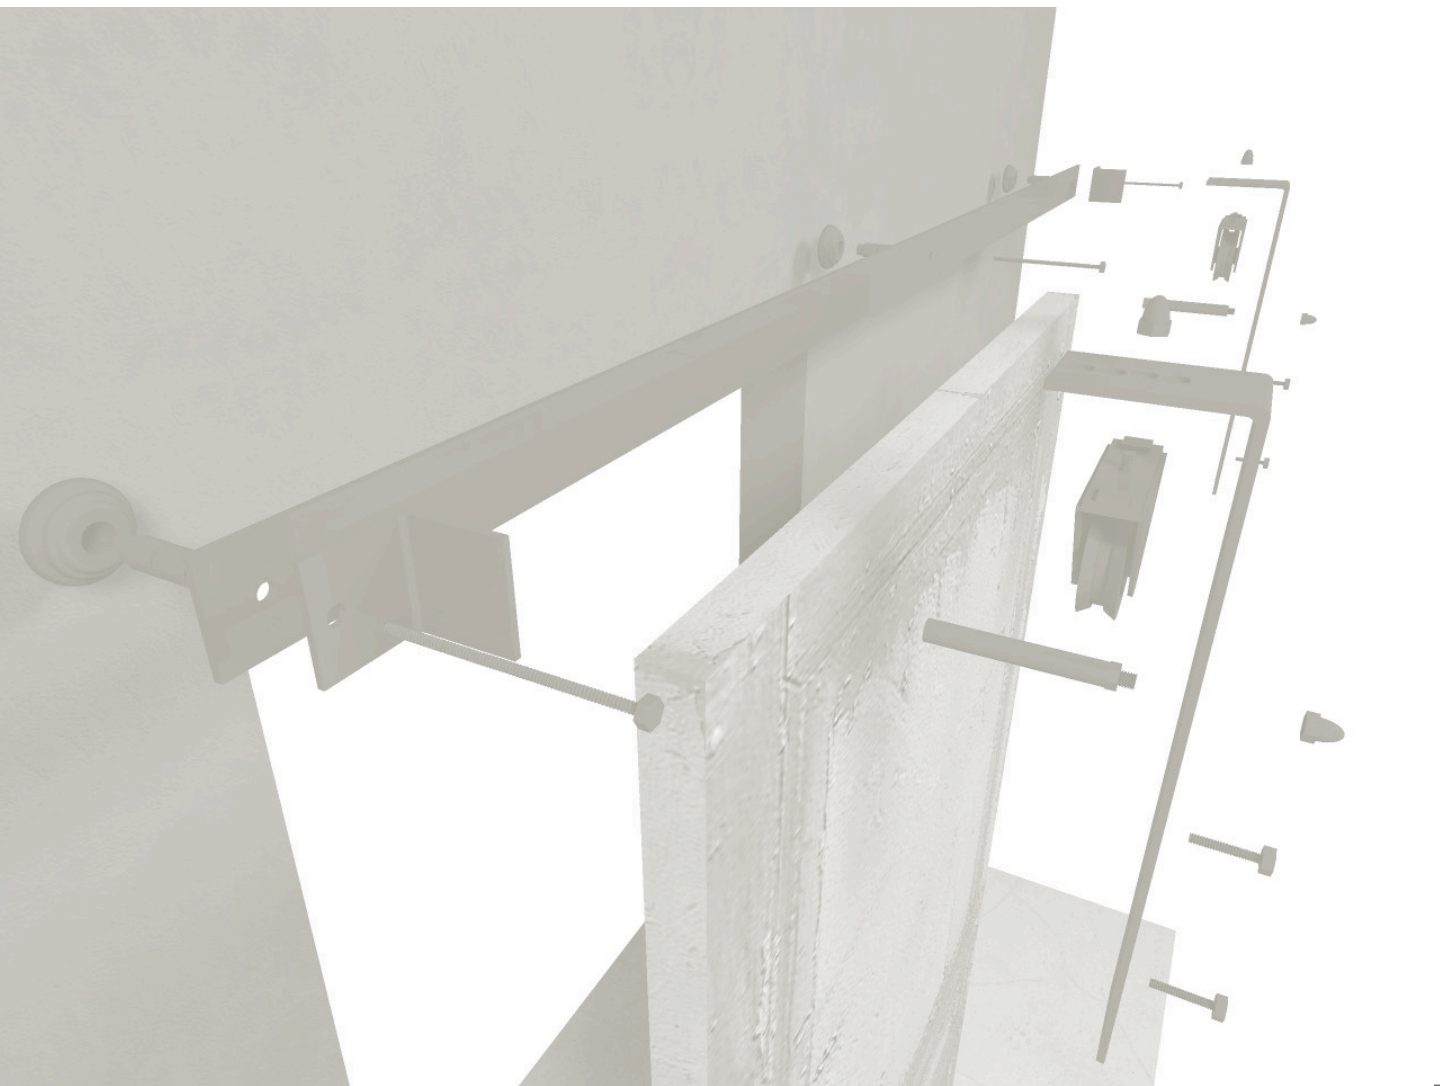

SCHEDA TECNICA

BINARIO PER PORTA SCORREVOLE LE FABRIC

LE
FABRIC

INFORMAZIONI TECNICHE

INFORMAZIONI TECNICHE

PARETE

INFORMAZIONI TECNICHE

- 1: Guida per porta a terra
- 2: Vite per fissaggio a muro
- 3: Terminale binario a L
- 4: Fissaggio a muro \varnothing 5 cm altezza 2,2 cm
- 5: Fissaggio a muro \varnothing 2 cm altezza 5 cm

Totale sporgenza dal muro alla barra del binario 7 cm.

INFORMAZIONI TECNICHE

PARETE

Esploso:
Binario per
Porta scorrevole

LE
FABRIC