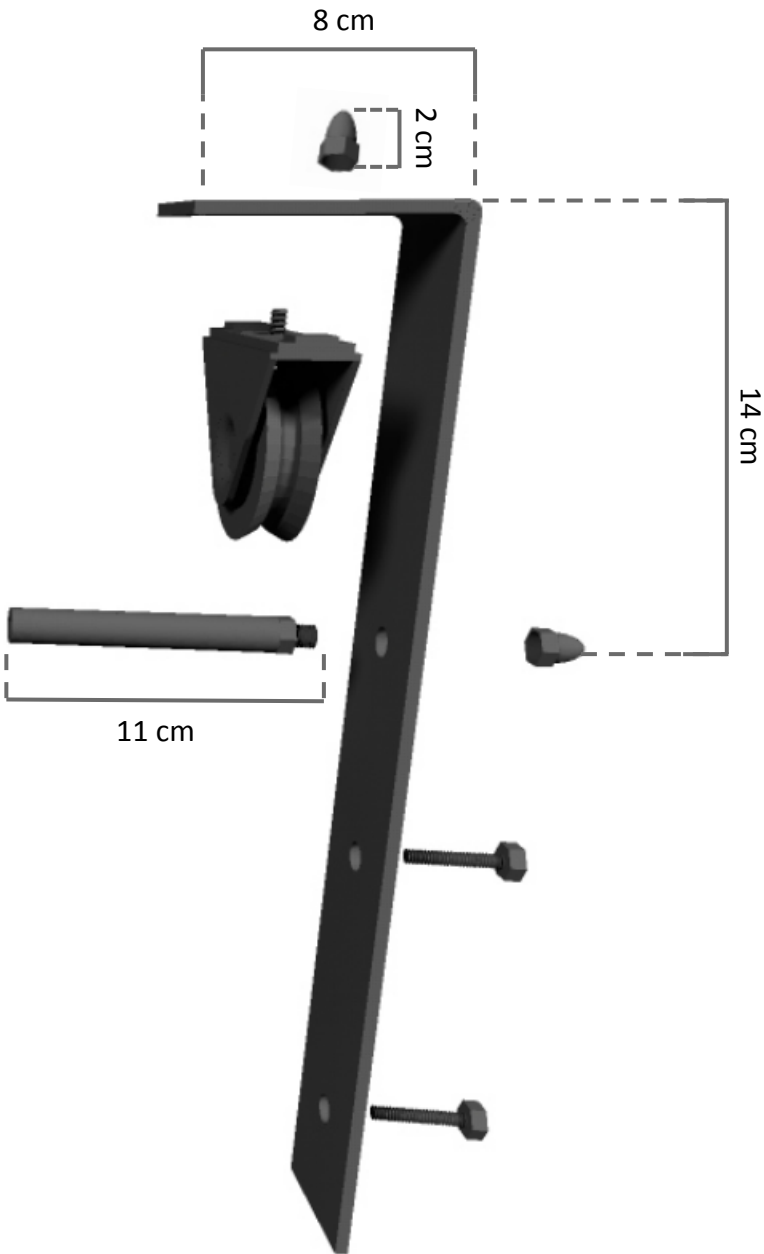

SCHEDA TECNICA

BINARIO PER PORTA SCORREVOLE LE FABRIC

LE
FABRIC

INFORMAZIONI TECNICHE

INFORMAZIONI TECNICHE

PARETE

INFORMAZIONI TECNICHE

- 1: Guida per porta a terra
- 2: Vite per fissaggio a muro
- 3: Terminale binario a L
- 4: Fissaggio a muro \varnothing 5 cm altezza 2,2 cm
- 5: Fissaggio a muro \varnothing 2 cm altezza 5 cm

Totale sporgenza dal muro alla barra del binario 7 cm.

INFORMAZIONI TECNICHE

PARETE

Esploso:
Binario per
Porta scorrevole

LE
FABRIC